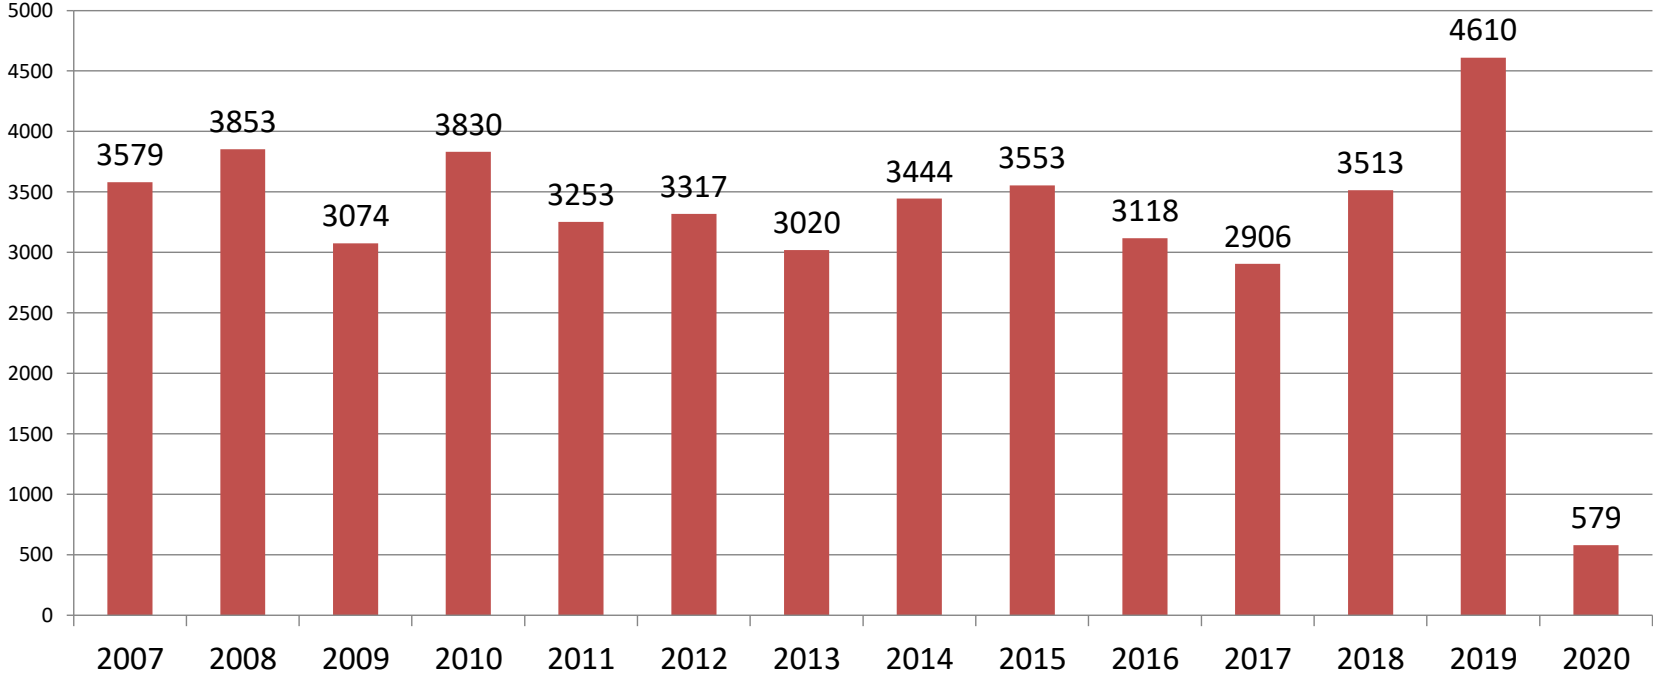

BESUCHE IM SÜDTIROLER LANDTAG -VISITE IN CONSIGLIO PROVINCIALE

1. Jänner - 31. Dezember 2020 1o gennaio - 31 dicembre 2020

Monat mese	Grundschule scuola element.			Mittelschule scuola media			Oberschule scuola superiore			Berufsschule scuola profess.			and. Gruppen altri gruppi			Insgesamt totale			ausl. Stud. stud. est.	and. Ausl. altri est.	Insg. Besucher tot. visitatori
	dt	ital	lad	dt	ital	lad	dt	ital	lad	dt	ital	lad	dt	ital	lad	dt	ital	lad			
Jänner gennaio				38	20		106			12	31		30			186	51	0			237
Februar febbraio							156	72	23				12	15		168	87	23	30		308
März marzo																0	0	0			0
April aprile																0	0	0			0
Mai maggio																0	0	0			0
Juni giugno														7		0	7	0			7
Juli luglio														12		0	12	0			12
August agosto														15		0	15	0			15
Sept. settembre																0	0	0			0
Oktober ottobre																0	0	0			0
Novemb. nov.																0	0	0			0
Dezember dicembre																0	0	0			0
Insgesamt totale	0	0	0	38	20	0	262	72	23	12	31	0	42	49	0	354	172	23	30	0	579
%	0,00	0,0	0,0	6,6	3,5	0,0	45,3	12,4	4,0	2,1	5,4	0,0	7,3	8,5	0,0	61,1	29,7	4,0	5,2	0,0	100
Insgesamt Totale	0			58			357			43			91			549			30	0	579
%	0,0			10,0			61,7			7,4			15,7			94,8			5,2	0,0	100

Videokonferenz - videoconferenze 2020

Besucher - visitatori 2020

Videokonferenz - videoconferenze 2020

Vergleich - Confronto

Vergleich - Confronto