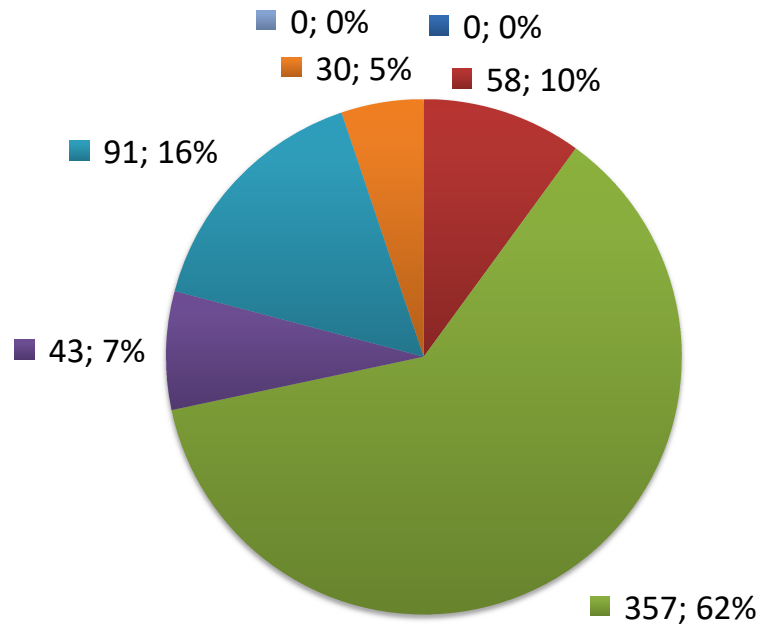

Besucher - visitatori 2020

- Grundschule - scuola elementare
- Mittelschule - scuola media
- Oberschule - scuola superiore
- Berufsschule - scuola profess.
- and. Gruppen - altri gruppi
- ausl. Stud. - stud. Est.
- and. Ausl. - altri est.