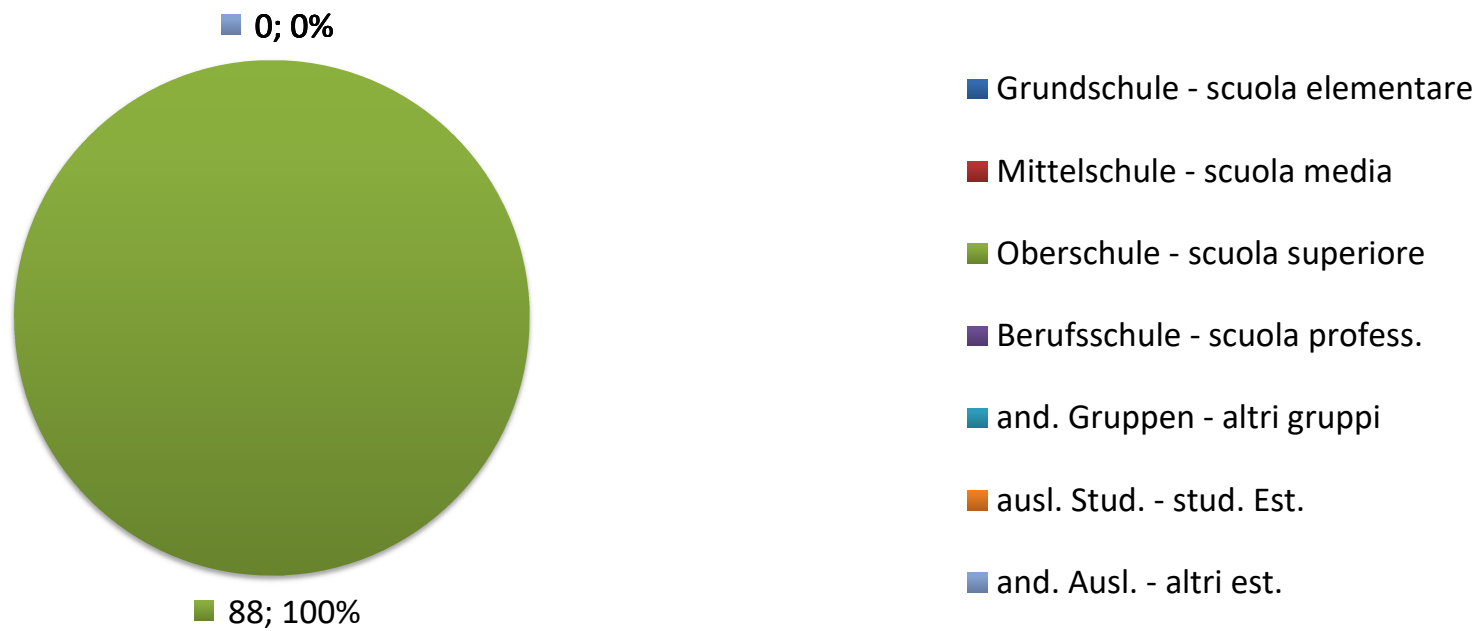

Videokonferenz - videoconferenze 2020